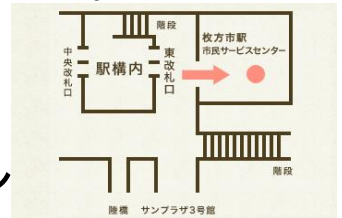

ひらかた観光ステーションでは 友好/交流都市やひらかたの  
各種セット を予約販売しております。ぜひご利用ください。

Hirakata Kanko Station  
ひらかた観光ステーション  
〒573-0032

大阪府枚方市岡東町19-1枚方市駅市民サービスセンター内

Tel. 072-843-4125 Fax 072-841-7488

Open 10:00am ~ 6:00pm (年末年始・メンテナンス時除き無休)