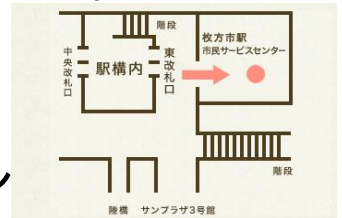

ひらかた観光ステーションでは 友好/交流都市やひらかたの
各種セット を予約販売しております。ぜひご利用ください。

Hirakata Kanko Station
ひらかた観光ステーション
〒573-0032

大阪府枚方市岡東町19-1枚方市駅市民サービスセンター内

Tel. 072-843-4125 Fax 072-841-7488

Open 10:00am ~ 6:00pm (年末年始・メンテナンス時除き無休)

Fax 072-841-7488

記入日 年 月 日

ご注文書

お名前			お引取 日時	月 日 時
ご連絡先	電話		FAX	
セット名 【個数】	<input type="checkbox"/> Aセット ひらかた(3,000円) []セット	<input type="checkbox"/> ナカシマセット(1,382円) []セット		
	<input type="checkbox"/> Bセット ひらかた(2,000円) []セット	<input type="checkbox"/> 呼人堂セット(1,868円) []セット		
	<input type="checkbox"/> Cセット 友好/交流都市(4,000円) []セット	<input type="checkbox"/> 大黒屋セット(2,065円) []セット		
	<input type="checkbox"/> Dセット 友好/交流都市(3,000円) []セット	<input type="checkbox"/> 巴堂セット (2,200円) []セット		
※表示価格は消費税を含む価格となっております。				
合計金額			円	
備考			熨斗ご入用の際 右記に必要事項 のご記入をお願い致します。	
			(内熨斗・外熨斗)	